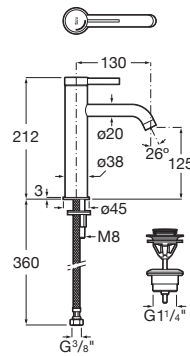

ONA

Baterie lavoar cu înălțime medie, corp neted, aerator, ventil click-clack i racorduri flexibile; tehnologie Cold Start

PRE (FĂRĂ TVA) (FĂRĂ TVA)

902,00 LEI

SCHIȚE TEHNICE

CARACTERISTICI

Debit (l/min - 3 bar): 5

Economie de apă și de energie

Filet racord apă: 3/8"

Furtunuri de alimentare flexibile incluse

Locație de aplicare: Lavoar

Mounting type: Montat pe margine

Poziție centrală apă rece

Tip de scurgere: Ventil cu sistem click-clack